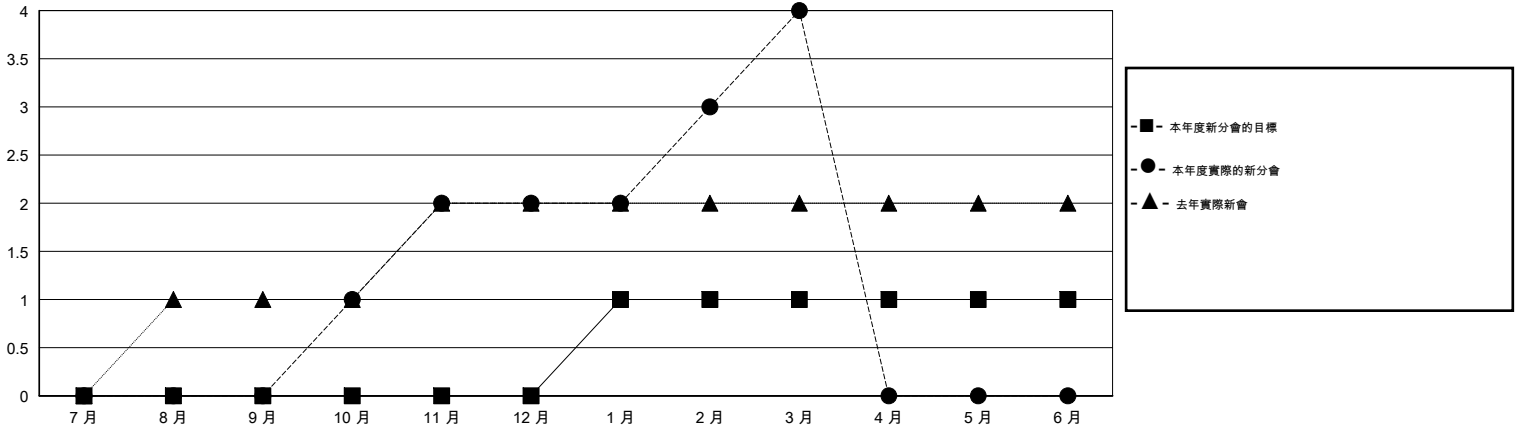

MONTHLY MEMBERSHIP PROGRESS REPORT

District 300B2

Results as of: 3/31/2014

GMT: PEI-JEN CHEN

地點 REP OF CHINA

GMT憲章區 5

分會					位會員@每位須繳				
成果 2013-2014					成果 2013-2014				
季	新分會目標	實際新會	實際取消的分會	實際淨增/減	季	新會員目標	實際添加會員總數	實際退會會員	實際淨增/減
7月/8月/9月	0	0	0	0	7月/8月/9月	120	178	27	151
10月/11月/12月	0	2	0	2	10月/11月/12月	20	113	23	90
1月/2月/3月	1	2	0	2	1月/2月/3月	50	159	33	126
4月/5月/6月	0	0	0	0	4月/5月/6月	-20	0	0	0

目標與實際新會累積

目標和實際會員累積

已取消的分會: 0

49 CLUBS OF 52 增添1位或以上的新會員

性別分佈

男 1,763 (77.26%)
女 519 (22.74%)

放棄的會員

[點擊這裡取得健康評估資料](#)