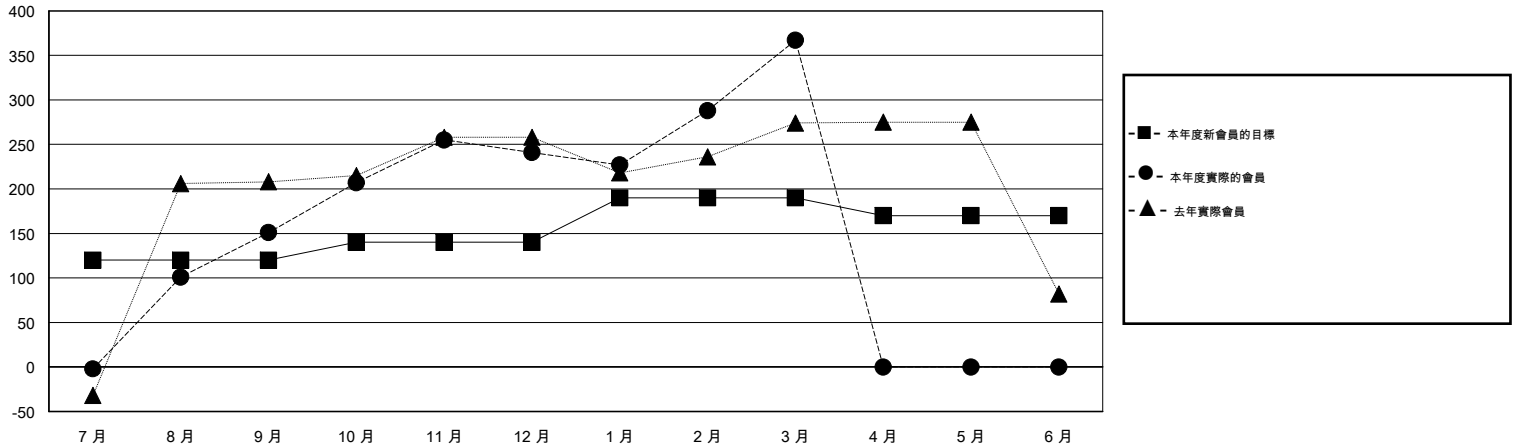

MONTHLY MEMBERSHIP PROGRESS REPORT

District 300B2

Results as of: 3/31/2014

GMT: PEI-JEN CHEN

地點 REP OF CHINA

GMT憲章區 5

分會					位會員@每位須繳				
成果 2013-2014					成果 2013-2014				
季	新分會目標	實際新會	實際取消的分會	實際淨增/減	季	新會員目標	實際添加會員總數	實際退會會員	實際淨增/減
7月/8月/9月	0	0	0	0	7月/8月/9月	120	178	27	151
10月/11月/12月	0	2	0	2	10月/11月/12月	20	113	23	90
1月/2月/3月	1	2	0	2	1月/2月/3月	50	159	33	126
4月/5月/6月	0	0	0	0	4月/5月/6月	-20	0	0	0

目標與實際新會累積

目標和實際會員累積

已取消的分會: 0

49 CLUBS OF 52 增添1位或以上的新會員

性別分佈

男 1,763 (77.26%)
女 519 (22.74%)

放棄的會員

[點擊這裡取得健康評估資料](#)